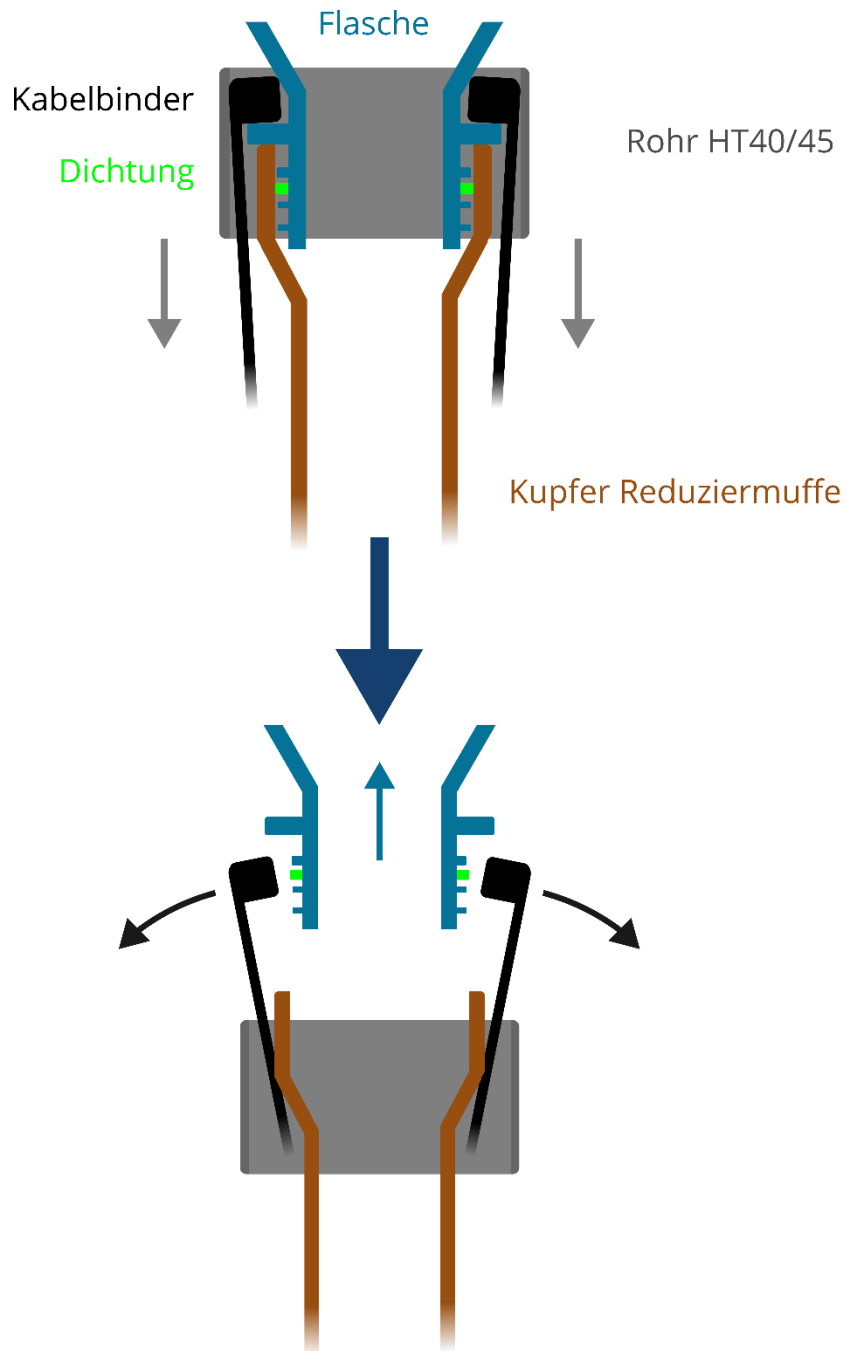

# TECHNISCHE ZEICHNUNGEN ZUR STARTRAMPE

## RAKETFUED FULL BORE LAUNCHER

---

Der in den Anleitungen beschriebene Bau und Start einer Wasserrakete kann auch bei ordnungsgemäßer Durchführung und Handhabung mit Gefahren verbunden sein. Die Arbeiten sollten daher in jedem Fall durch erwachsene Begleitpersonen betreut werden. Wir können keine Garantie für die Richtigkeit, Vollständigkeit und Durchführbarkeit der hier beschriebenen Anleitungen geben. Wir übernehmen keine Haftung für Schäden an Personen oder Gegenständen, die bei der Vorbereitung und Durchführung der Anleitung entstehen. Wir übernehmen keine Haftung für die Inhalte verlinkter Webseiten und keine Garantie für die Zustellung von bestellten Materialien.