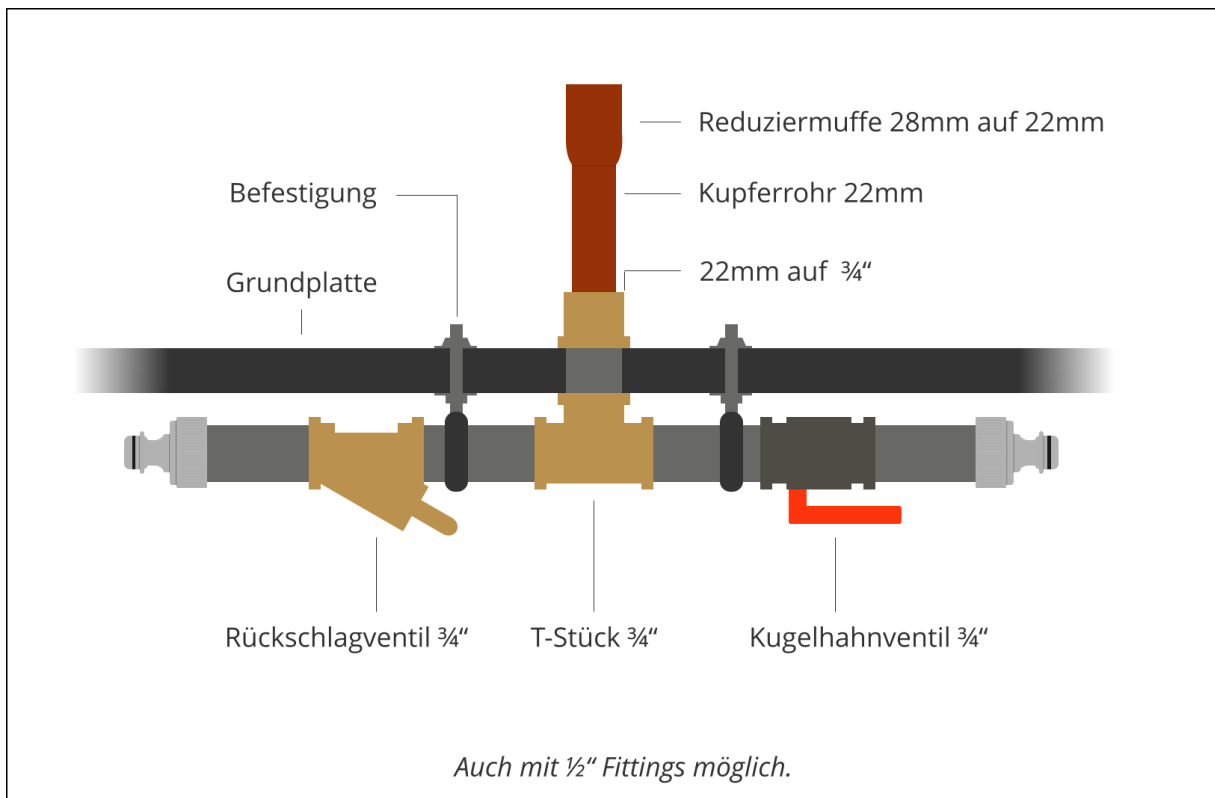

# TECHNISCHE ZEICHNUNGEN ZUR STARTRAMPE

## RAKETFUED FULL BORE LAUNCHER

---

Der in den Anleitungen beschriebene Bau und Start einer Wasserrakete kann auch bei ordnungsgemäßer Durchführung und Handhabung mit Gefahren verbunden sein. Die Arbeiten sollten daher in jedem Fall durch erwachsene Begleitpersonen betreut werden. Wir können keine Garantie für die Richtigkeit, Vollständigkeit und Durchführbarkeit der hier beschriebenen Anleitungen geben. Wir übernehmen keine Haftung für Schäden an Personen oder Gegenständen, die bei der Vorbereitung und Durchführung der Anleitung entstehen. Wir übernehmen keine Haftung für die Inhalte verlinkter Webseiten und keine Garantie für die Zustellung von bestellten Materialien.