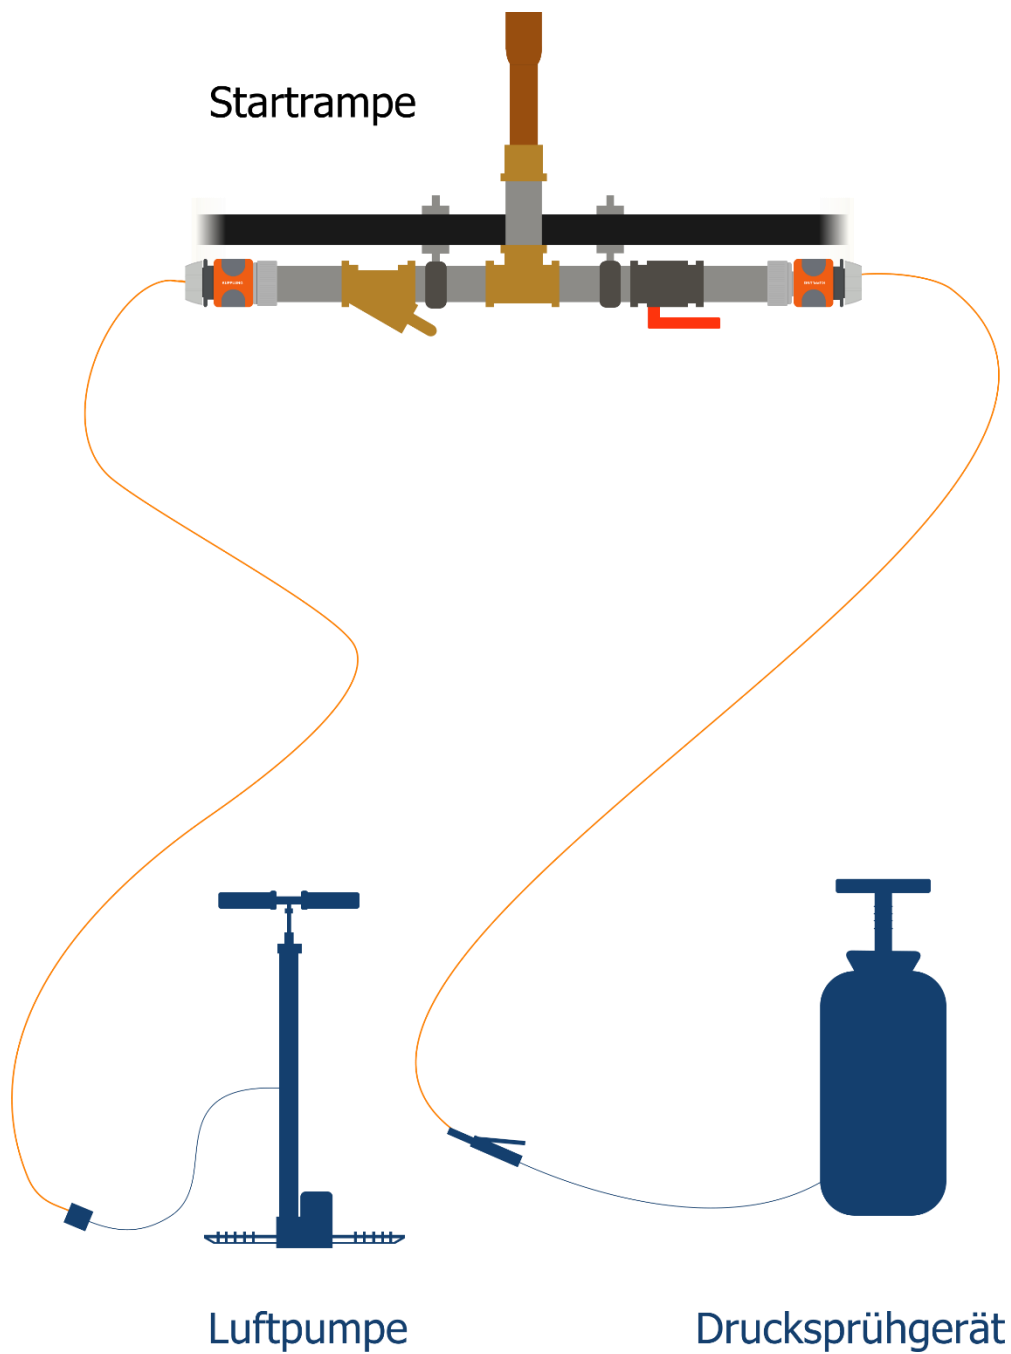

# TECHNISCHE ZEICHNUNGEN ZUR STARTRAMPE

## RAKETFUED FULL BORE LAUNCHER

---

Der in den Anleitungen beschriebene Bau und Start einer Wasserrakete kann auch bei ordnungsgemäßer Durchführung und Handhabung mit Gefahren verbunden sein. Die Arbeiten sollten daher in jedem Fall durch erwachsene Begleitpersonen betreut werden. Wir können keine Garantie für die Richtigkeit, Vollständigkeit und Durchführbarkeit der hier beschriebenen Anleitungen geben. Wir übernehmen keine Haftung für Schäden an Personen oder Gegenständen, die bei der Vorbereitung und Durchführung der Anleitung entstehen. Wir übernehmen keine Haftung für die Inhalte verlinkter Webseiten und keine Garantie für die Zustellung von bestellten Materialien.