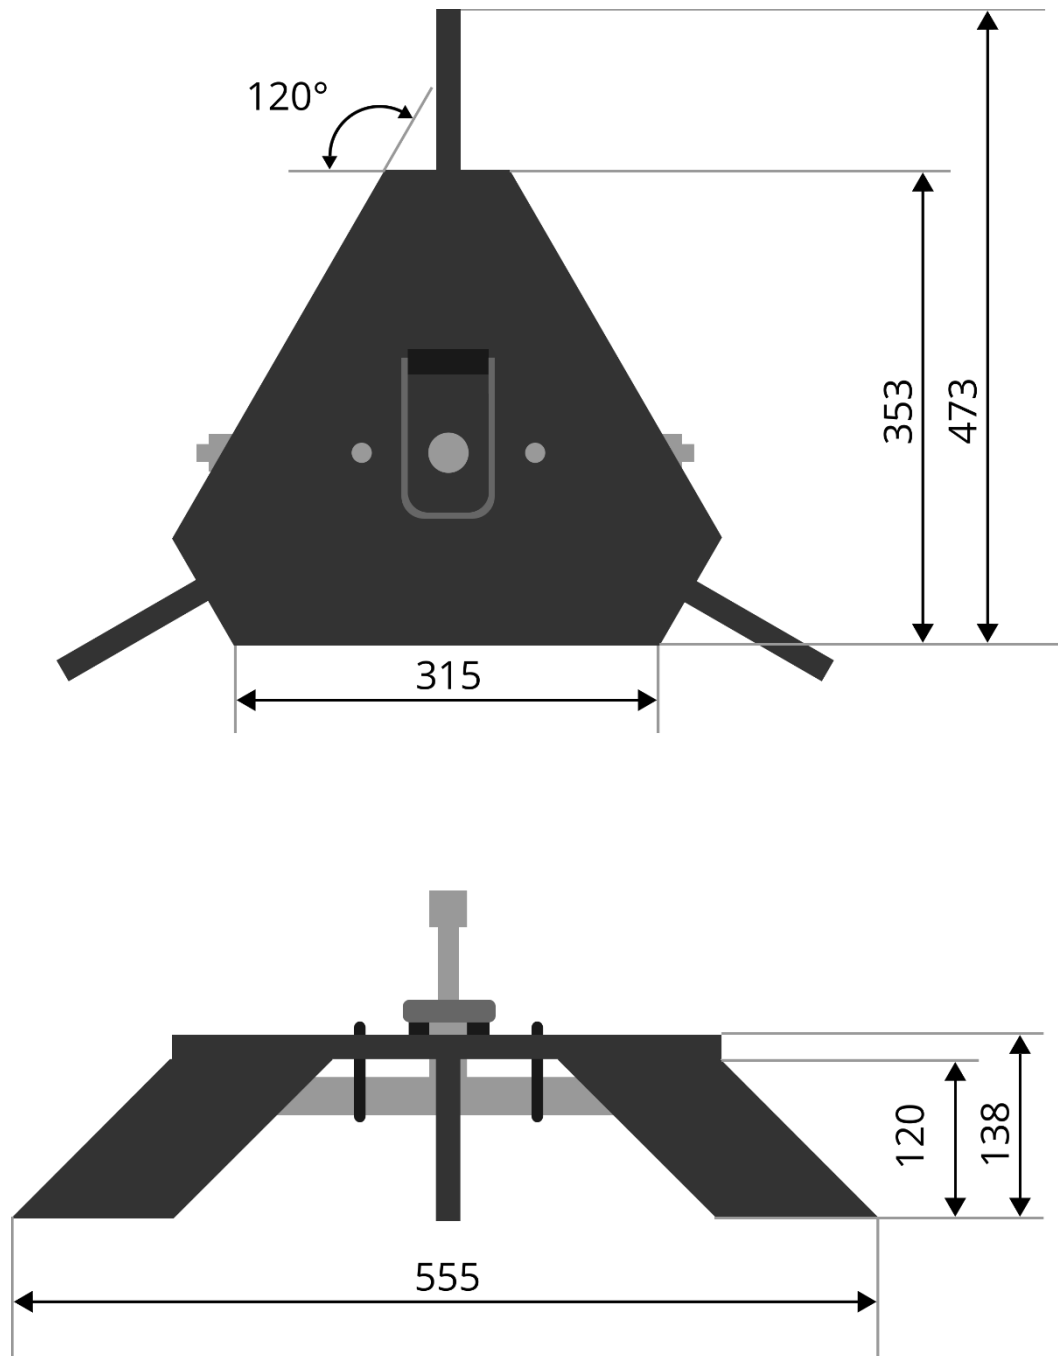

TECHNISCHE ZEICHNUNGEN ZUR STARTRAMPE

RAKETFUED FULL BORE LAUNCHER

Der in den Anleitungen beschriebene Bau und Start einer Wasserrakete kann auch bei ordnungsgemäßer Durchführung und Handhabung mit Gefahren verbunden sein. Die Arbeiten sollten daher in jedem Fall durch erwachsene Begleitpersonen betreut werden. Wir können keine Garantie für die Richtigkeit, Vollständigkeit und Durchführbarkeit der hier beschriebenen Anleitungen geben. Wir übernehmen keine Haftung für Schäden an Personen oder Gegenständen, die bei der Vorbereitung und Durchführung der Anleitung entstehen. Wir übernehmen keine Haftung für die Inhalte verlinkter Webseiten und keine Garantie für die Zustellung von bestellten Materialien.