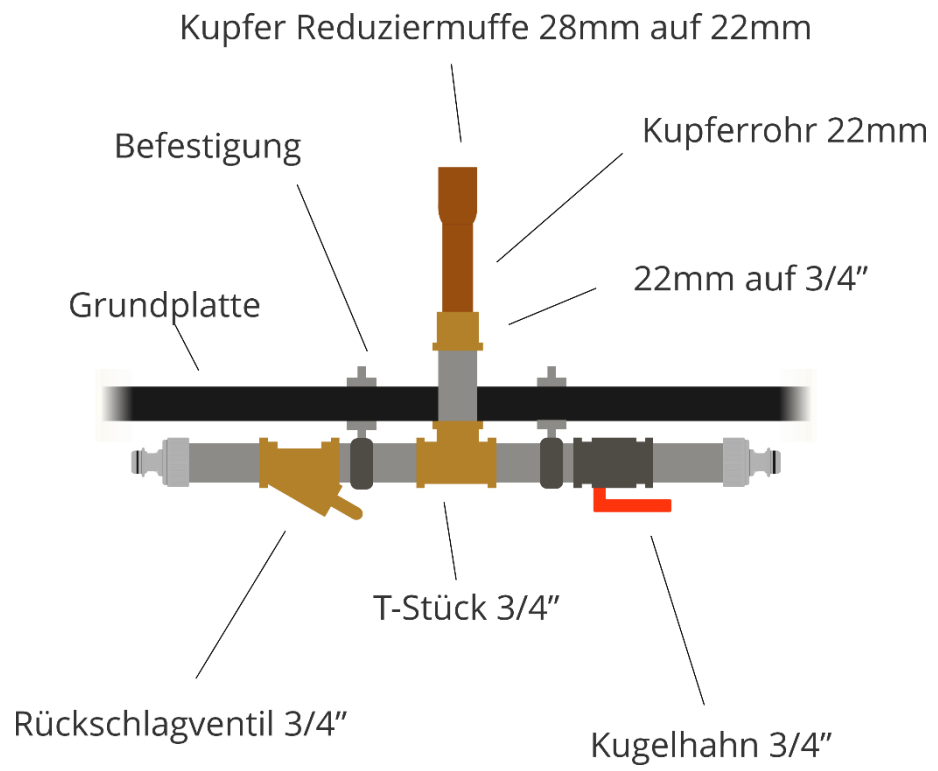

TECHNISCHE ZEICHNUNGEN ZUR STARTRAMPE

RAKETFUED FULL BORE LAUNCHER

Der in den Anleitungen beschriebene Bau und Start einer Wasserrakete kann auch bei ordnungsgemäßer Durchführung und Handhabung mit Gefahren verbunden sein. Die Arbeiten sollten daher in jedem Fall durch erwachsene Begleitpersonen betreut werden. Wir können keine Garantie für die Richtigkeit, Vollständigkeit und Durchführbarkeit der hier beschriebenen Anleitungen geben. Wir übernehmen keine Haftung für Schäden an Personen oder Gegenständen, die bei der Vorbereitung und Durchführung der Anleitung entstehen. Wir übernehmen keine Haftung für die Inhalte verlinkter Webseiten und keine Garantie für die Zustellung von bestellten Materialien.