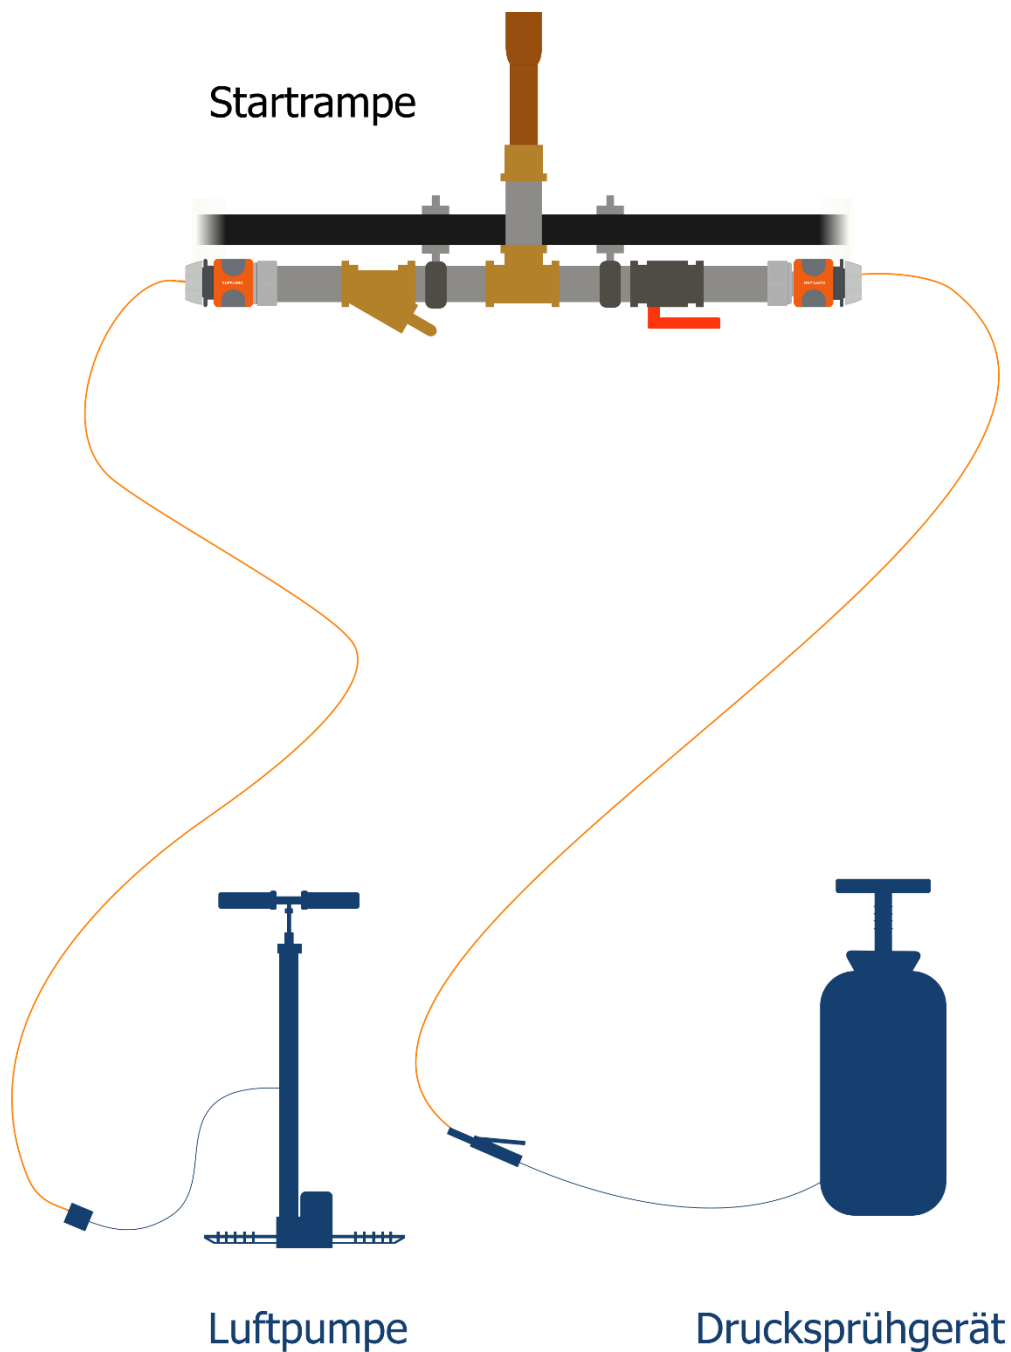

TECHNISCHE ZEICHNUNGEN ZUR STARTRAMPE

RAKETFUED FULL BORE LAUNCHER

Der in den Anleitungen beschriebene Bau und Start einer Wasserrakete kann auch bei ordnungsgemäßer Durchführung und Handhabung mit Gefahren verbunden sein. Die Arbeiten sollten daher in jedem Fall durch erwachsene Begleitpersonen betreut werden. Wir können keine Garantie für die Richtigkeit, Vollständigkeit und Durchführbarkeit der hier beschriebenen Anleitungen geben. Wir übernehmen keine Haftung für Schäden an Personen oder Gegenständen, die bei der Vorbereitung und Durchführung der Anleitung entstehen. Wir übernehmen keine Haftung für die Inhalte verlinkter Webseiten und keine Garantie für die Zustellung von bestellten Materialien.