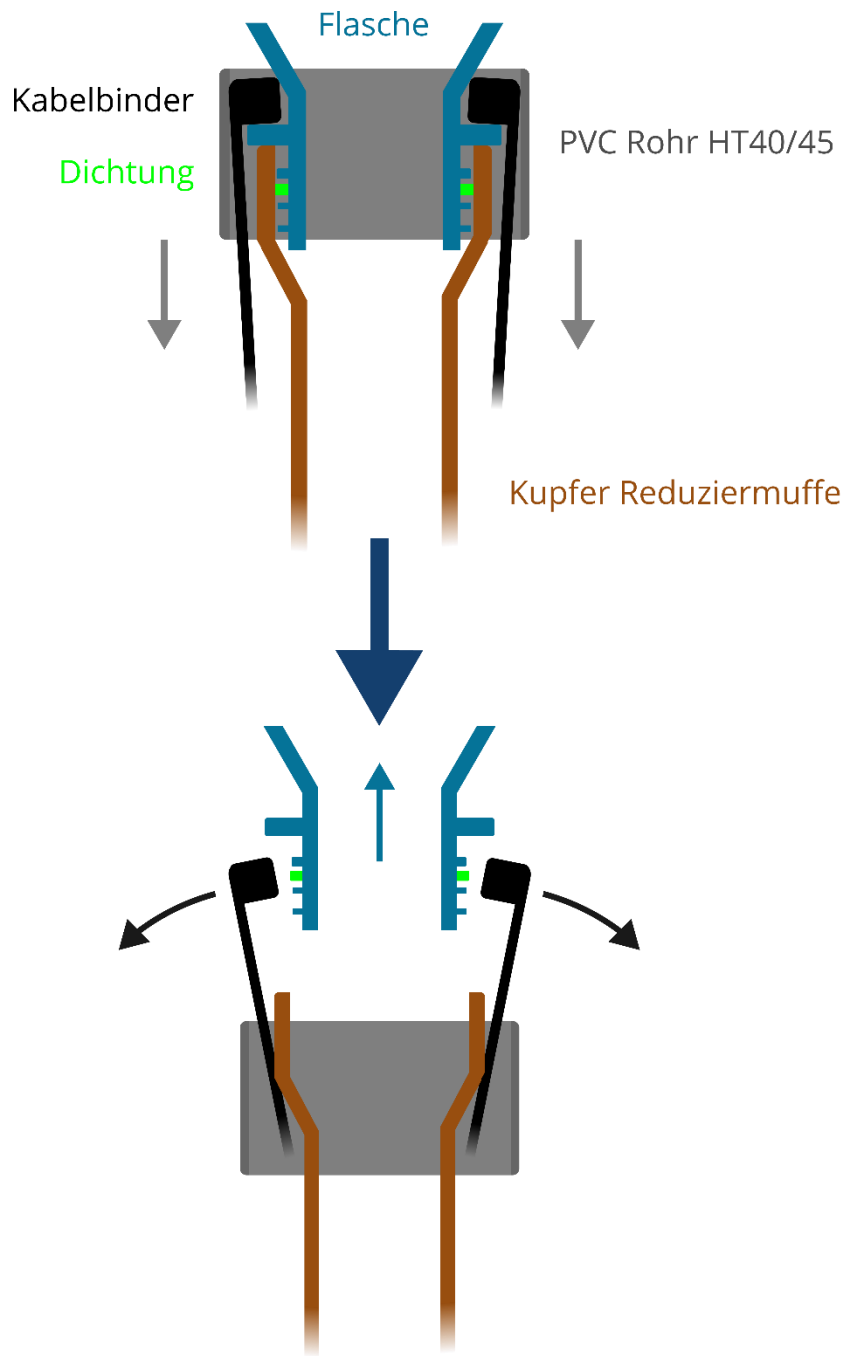

TECHNISCHE ZEICHNUNGEN ZUR STARTRAMPE

RAKETFUED FULL BORE LAUNCHER

Der in den Anleitungen beschriebene Bau und Start einer Wasserrakete kann auch bei ordnungsgemäßer Durchführung und Handhabung mit Gefahren verbunden sein. Die Arbeiten sollten daher in jedem Fall durch erwachsene Begleitpersonen betreut werden. Wir können keine Garantie für die Richtigkeit, Vollständigkeit und Durchführbarkeit der hier beschriebenen Anleitungen geben. Wir übernehmen keine Haftung für Schäden an Personen oder Gegenständen, die bei der Vorbereitung und Durchführung der Anleitung entstehen. Wir übernehmen keine Haftung für die Inhalte verlinkter Webseiten und keine Garantie für die Zustellung von bestellten Materialien.